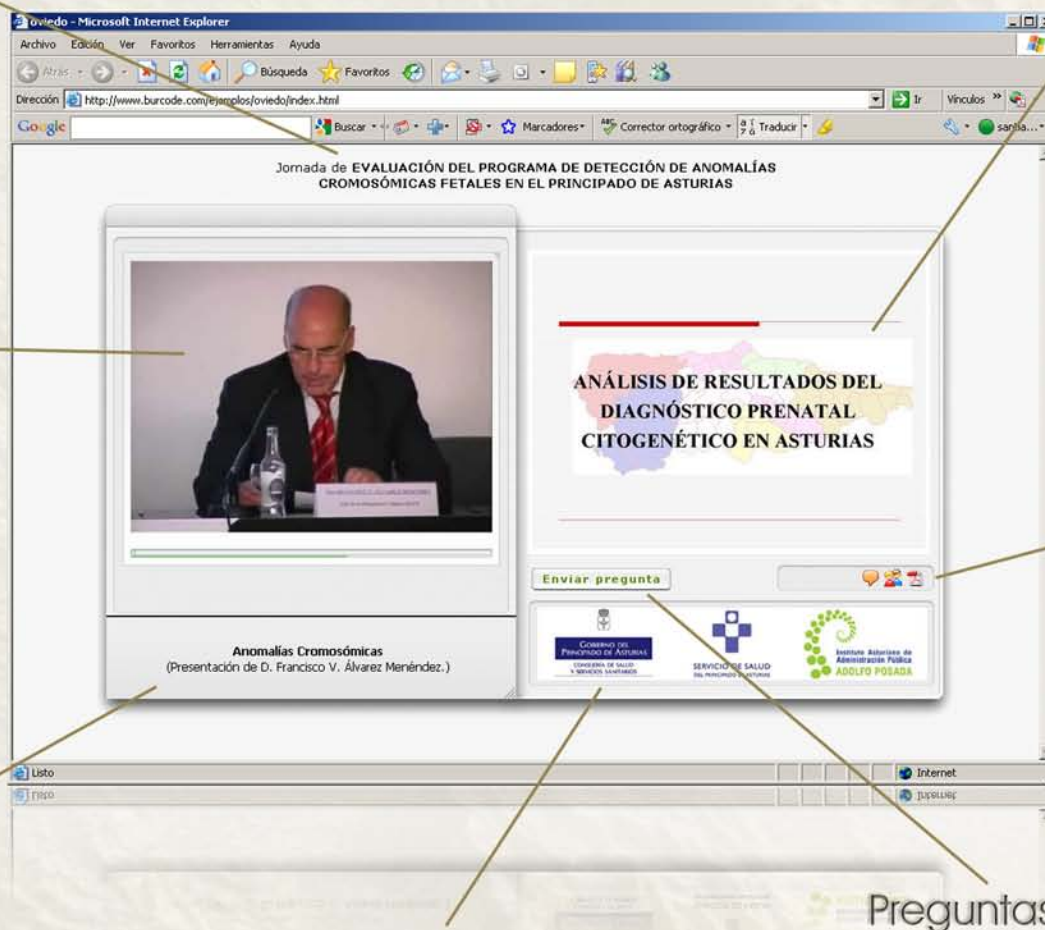

✓ Integración

Un evento no solamente es audio y vídeo, existen presentaciones de Power Point, documentos PDF, preguntas de los usuarios finales, estadísticas, etc... En Burcode hemos desarrollado una aplicación Web para **integrar dentro de su propio portal en Internet** todos estos contenidos y que cualquier persona pueda seguir y participar del evento en directo.

¡ El Webcast de Burcode !

Con el Webcast de Burcode existen multitud de elementos personalizables para cada evento en concreto, logrando de esta manera que nuestros visitantes se sientan involucrados en la retransmisión.

Estos son algunos ejemplos; pero podemos añadir los que usted desee.

Título del evento

Diapositivas sincronizadas con el vídeo

Streaming de vídeo y audio

Información, ponentes, programa del evento, archivos tipo PDF...

Nombre del ponente y título de la ponencia

Logotipos de las empresas y entidades participantes

Preguntas al ponente

WEB TV

Streaming de vídeo en directo o listas de reproducción

En muchas ocasiones son necesarias plataformas específicas capaces de integrar emisiones tanto en directo como en diferido, además de permitir interactuar con diferentes redes sociales, implementar motores de búsqueda internos a la propia plataforma, etc... Burcode le escucha, asesora, desarrolla y lleva el mantenimiento necesario de su WebTV.